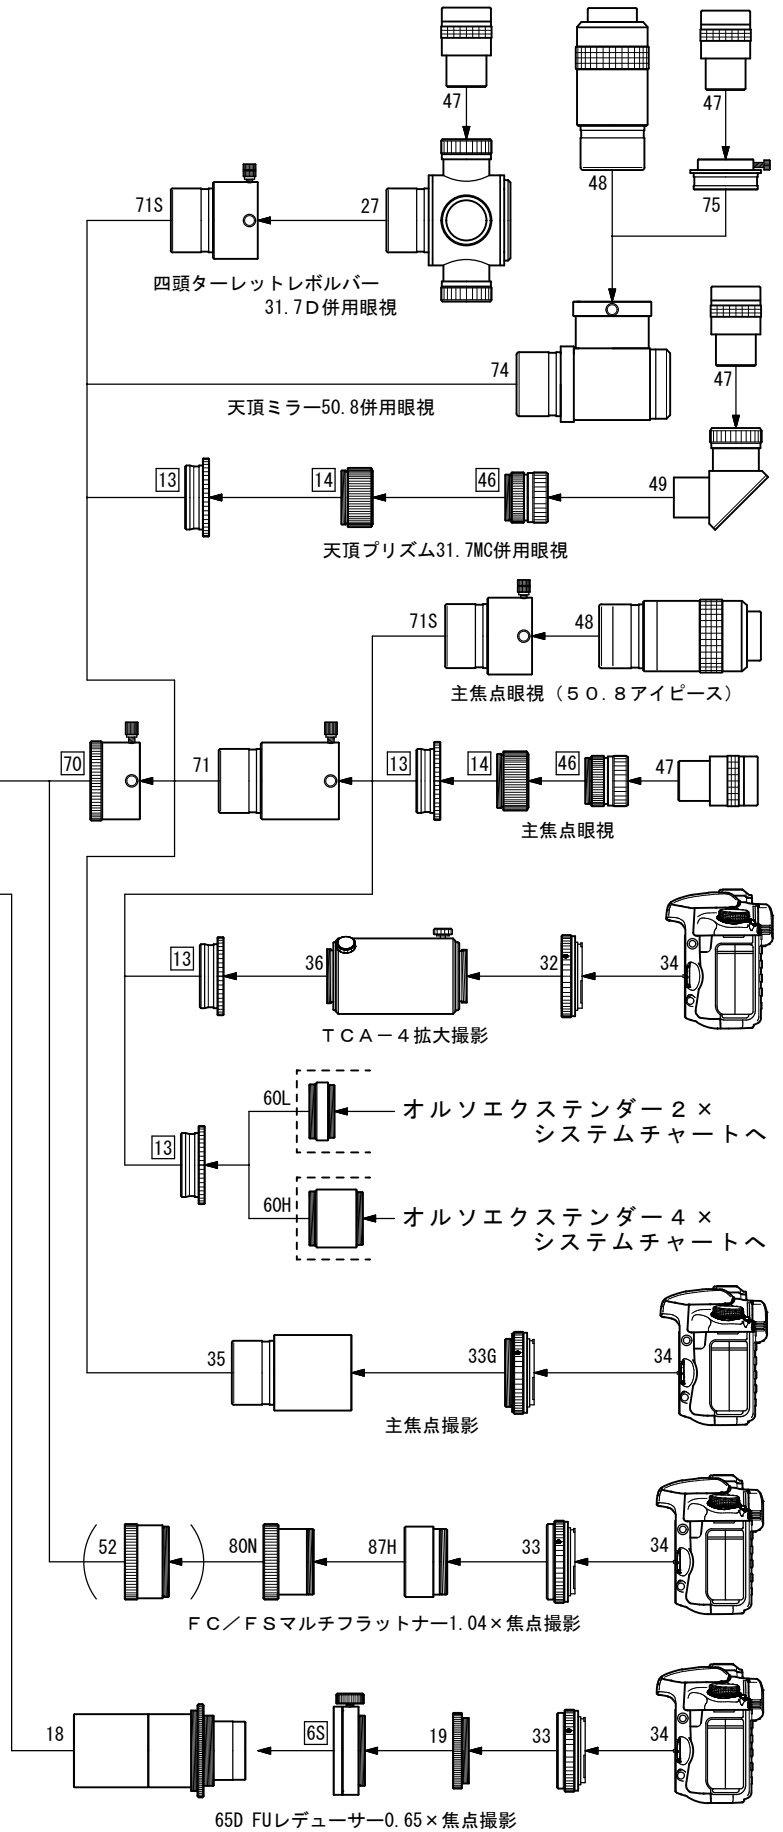

FCT-65D

写真／眼視システムチャート

●鏡筒付属品

[6S]	カメラ回転装置S	[KA21200N]
[10]	接眼アダプター接続環(SKY90)	[KP35001]
[13]	50.8スリーブ	[KP00113]
[14]	アイピースアダプター接続環(長)	[KP00104]
[46]	31.7アイピースアダプター	[KP00101]
[70]	50.8アダプター(FCT-65D)	[KP11110]

●オプション部品

18.	65D FUレデューサー0.65×	[KA11580F]
19.	CA-35 (FURD)	
27.	四頭ターレットレボルバー31.7D	[KA00404]
32.	カメラマウントDX-S (EOS)	[KA01250]
	カメラマウントDX-S (Nikon)	[KA01254]
33.	カメラマウントDX-60W (EOS)	[KA20245]
	カメラマウントDX-60W (Nikon)	[KA20246]
33G.	カメラマウントDX-WR (EOS)	[KA01251]
	カメラマウントDX-WR (Nikon)	[KA01255]
34.	レンズ交換式カメラ(キヤノン-EOS、ニコン)	
35.	CA-35 (50.8)	[KA31201]
36.	TCA-4	[KA00210]
47.	31.7アイピース	
48.	50.8アイピース	
49.	天頂プリズム31.7MC	[KA00547]
52.	M55.9延長筒L30	[KA18006]
60L.	オルソエクステンダー2×	[KA00830]
60H.	オルソエクステンダー4×	[KA00831]
71.	50.8延長筒	[KP27112]
71S.	50.8延長筒S	[KA00105]
74.	天頂ミラー50.8(31.7AD付)	[KA00543]
75.	天頂ミラー用31.7AD	[KA00111]
80N.	FC/F Sマルチフラットナー1.04×	[KA00582]
87H.	マルチCAリング65D	[KA11203]

* No. 34 レンズ交換式カメラは、一眼レフカメラとミラーレスカメラ+マウントアダプターの総称です。
 * キヤノン EFマウント、ニコン Fマウント以外のカメラの取り付けについては、弊社へお問い合わせください。
 ミラーレスカメラは、マウントアダプターで前記2種類のマウントに変換すれば取り付けられます。
 機種によっては取りつかない場合があります。
 * No. 75 天頂ミラー31.7ADは、No. 74 天頂ミラーに付属しています。
 * No. 19 CA-35 (FURD)は、No. 18 65D FUレデューサー0.65×に付属しています。
 * No. 52 M55.9延長筒L30は無くても合焦しますが、取り付けるとドロチューブの引き出しを減らすことができます。